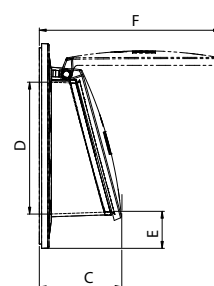

MULTI NB - ND 700 do 1500 mm

Ref. *	DN	A	B	C	D	E	F	Weight
MULTI-700-NB	700	1003	935	450	700	120	1030	50,00
MULTI-800-NB	800	1125	1035	523	800	120	1140	75,00
MULTI-1000-NB	1000	1330	1264	495	1013	110	1400	105,00
MULTI-1200-NB	1200	1525	1440	690	1200	130	1620	190,00
MULTI-1400-NB	1400	1770	1640	800	1400	120	1840	270,00
MULTI-1500-NB	1500	1860	1740	855	1500	120	1980	325,00

MULTI N ŽABLJI POKLOPCI SA SPOJNOM OBUJMICOM

MULTI N - ND 200 do 600 mm

Ref. *	ND	A	B	C	D	E	F	Weight
MULTI-200-N-... **	200	224	216	205	202	11	345	1,20
MULTI-250-N-... **	250	284	280	225	263	12	399	1,70
MULTI-315-N-... **	300	335	332	265	318	15	480	3,00
MULTI-400-N-... **	400	420	417	295	405	16	570	5,40
MULTI-500-N-... **	500	528	522	320	506	17	678	9,40
MULTI-600-N-... **	600	659	655	345	638	18	808	15,00

ŽABLI POKLOPCI, NEPOVRATNI VENTILI, ISPITNI ČEPOVI

EKO DREN
engineering ecology solutions

ECOFLAP N

Ref.	DN	Width	Height	Closed / Open Dimensions
EF100N	100	116	125	149/216
EF110N	110	126	130	149/219
EF125N	125	141	145	164/246
EF150N	160	176	178	192/299
EF200N	200	220	221	229/365

*OD : outside diameter.

ECOFLAP B

Ref.	DN	Width	Height	Closed / Open Dimensions
EF100B	100	220	225	45 / 188
EF150B	150	285	285	55 / 244
EF200B	200	342	342	64 / 296

MULTI NEPOVRATNI VENTILI

DIMENSIONS

Ref.*	ND	A	B	C	D	E	Weight
MULTI-250-...**	250	485	455	730	260	60	15,00
MULTI-315-...**	300	490	470	825	320	35	16,00
MULTI-400-...**	400	600	610	900	410	30	32,00
MULTI-500-...**	500	730	700	1230	515	40	59,00