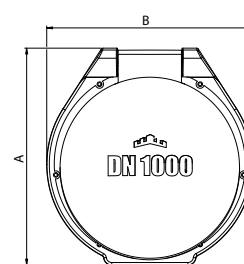

ŽABLJI POKLOPCI, NEPOVRATNI VENTILI, ISPITNI ČEPOVI

EKO DREN
engineering ecology solutions

MULTI NB ŽABLJI POKLOPCI S PRIRUBNICOM

MULTI NB - ND 200 do 600 mm

Ref. *	DN	A	B	C	D	E	F	Weight
MULTI-200-NB	200	343	343	150	180	81	285	1,60
MULTI-250-NB	250	395	395	160	245	78	339	2,10
MULTI-315-NB	300	448	448	185	290	80	400	3,70
MULTI-400-NB	400	570	570	205	375	99	478	6,30
MULTI-500-NB	500	676	676	240	469	102	589	10,00
MULTI-600-NB	600	788	788	280	593	93	717	14,30

MULTI NB - ND 700 do 1500 mm

Ref. *	DN	A	B	C	D	E	F	Weight
MULTI-700-NB	700	1003	935	450	700	120	1030	50,00
MULTI-800-NB	800	1125	1035	523	800	120	1140	75,00
MULTI-1000-NB	1000	1330	1264	495	1013	110	1400	105,00
MULTI-1200-NB	1200	1525	1440	690	1200	130	1620	190,00
MULTI-1400-NB	1400	1770	1640	800	1400	120	1840	270,00
MULTI-1500-NB	1500	1860	1740	855	1500	120	1980	325,00

MULTI N ŽABLJI POKLOPCI SA SPOJNOM OBUJMICOM

MULTI N - ND 200 do 600 mm

Ref. *	ND	A	B	C	D	E	F	Weight
MULTI-200-N-... **	200	224	216	205	202	11	345	1,20
MULTI-250-N-... **	250	284	280	225	263	12	399	1,70
MULTI-315-N-... **	300	335	332	265	318	15	480	3,00
MULTI-400-N-... **	400	420	417	295	405	16	570	5,40
MULTI-500-N-... **	500	528	522	320	506	17	678	9,40
MULTI-600-N-... **	600	659	655	345	638	18	808	15,00

*OD : outside diameter.

ECOFLAP B

Ref.	DN	Width	Height	Closed / Open Dimensions
EF100B	100	220	225	45 / 188
EF150B	150	285	285	55 / 244
EF200B	200	342	342	64 / 296

MULTI NEPOVRATNI VENTILI

DIMENSIONS

Ref.*	ND	A	B	C	D	E	Weight
MULTI-250-...**	250	485	455	730	260	60	15,00
MULTI-315-...**	300	490	470	825	320	35	16,00
MULTI-400-...**	400	600	610	900	410	30	32,00
MULTI-500-...**	500	730	700	1230	515	40	59,00