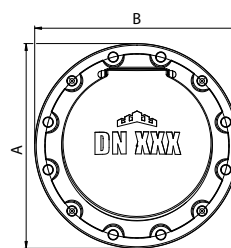

ŽABLJI POKLOPCI, NEPOVRATNI VENTILI, ISPITNI ČEPOVI

EKO DREN
engineering ecology solutions

MULTI NB ŽABLJI POKLOPCI S PRIRUBNICOM

MULTI NB - ND 200 do 600 mm

Ref. *	DN	A	B	C	D	E	F	Weight
MULTI-200-NB	200	343	343	150	180	81	285	1,60
MULTI-250-NB	250	395	395	160	245	78	339	2,10
MULTI-315-NB	300	448	448	185	290	80	400	3,70
MULTI-400-NB	400	570	570	205	375	99	478	6,30
MULTI-500-NB	500	676	676	240	469	102	589	10,00
MULTI-600-NB	600	788	788	280	593	93	717	14,30

MULTI NB - ND 700 do 1500 mm

Ref. *	DN	A	B	C	D	E	F	Weight
MULTI-700-NB	700	1003	935	450	700	120	1030	50,00
MULTI-800-NB	800	1125	1035	523	800	120	1140	75,00
MULTI-1000-NB	1000	1330	1264	495	1013	110	1400	105,00
MULTI-1200-NB	1200	1525	1440	690	1200	130	1620	190,00
MULTI-1400-NB	1400	1770	1640	800	1400	120	1840	270,00
MULTI-1500-NB	1500	1860	1740	855	1500	120	1980	325,00

MULTI N ŽABLJI POKLOPCI SA SPOJNOM OBUJMICOM

MULTI N - ND 200 do 600 mm

Ref. *	ND	A	B	C	D	E	F	Weight
MULTI-200-N-... **	200	224	216	205	202	11	345	1,20
MULTI-250-N-... **	250	284	280	225	263	12	399	1,70
MULTI-315-N-... **	300	335	332	265	318	15	480	3,00
MULTI-400-N-... **	400	420	417	295	405	16	570	5,40
MULTI-500-N-... **	500	528	522	320	506	17	678	9,40
MULTI-600-N-... **	600	659	655	345	638	18	808	15,00

*OD : outside diameter.

ECOFLAP B

Ref.	DN	Width	Height	Closed / Open Dimensions
EF100B	100	220	225	45 / 188
EF150B	150	285	285	55 / 244
EF200B	200	342	342	64 / 296

MULTI NEPOVRATNI VENTILI

DIMENSIONS

Ref.*	ND	A	B	C	D	E	Weight
MULTI-250-...**	250	485	455	730	260	60	15,00
MULTI-315-...**	300	490	470	825	320	35	16,00
MULTI-400-...**	400	600	610	900	410	30	32,00
MULTI-500-...**	500	730	700	1230	515	40	59,00