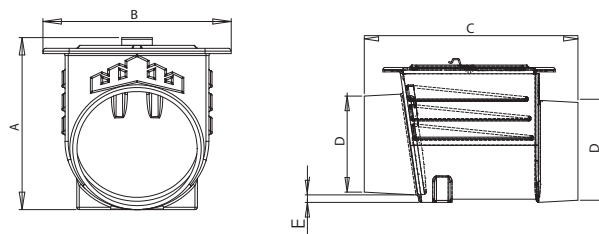

> ND 400/500