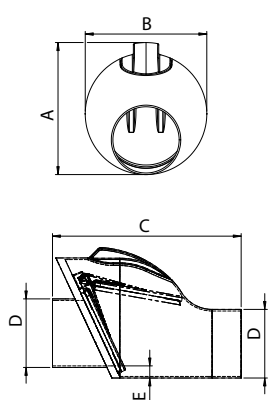

ŽABLI POKLOPCI, NEPOVRATNI VENTILI, ISPITNI ČEPOVI

EKO DREN
engineering ecology solutions

ECOFLAP N

Ref.	DN	Width	Height	Closed / Open Dimensions
EF100N	100	116	125	149/216
EF110N	110	126	130	149/219
EF125N	125	141	145	164/246
EF150N	160	176	178	192/299
EF200N	200	220	221	229/365

*OD : outside diameter.

ECOFLAP B

Ref.	DN	Width	Height	Closed / Open Dimensions
EF100B	100	220	225	45 / 188
EF150B	150	285	285	55 / 244
EF200B	200	342	342	64 / 296

MULTI NEPOVRATNI VENTILI

DIMENSIONS

Ref.*	ND	A	B	C	D	E	Weight
MULTI-250-...**	250	485	455	730	260	60	15,00
MULTI-315-...**	300	490	470	825	320	35	16,00
MULTI-400-...**	400	600	610	900	410	30	32,00
MULTI-500-...**	500	730	700	1230	515	40	59,00

> ND 250

> ND 315

> ND 400/500

DIREKтна
UGRADNJA NA
CIJEV

ISPITNI ČEPOVI