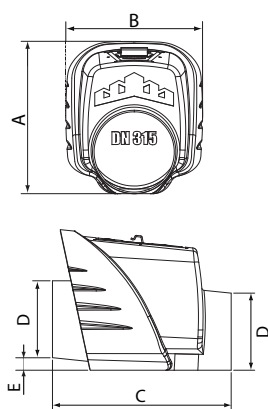

ŽABLI POKLOPCI, NEPOVRATNI VENTILI, ISPITNI ČEPOVI

EKO DREN
engineering ecology solutions

ECOFLAP N

Ref.	DN	Width	Height	Closed / Open Dimensions
EF100N	100	116	125	149/216
EF110N	110	126	130	149/219
EF125N	125	141	145	164/246
EF150N	160	176	178	192/299
EF200N	200	220	221	229/365

*OD : outside diameter.

ECOFLAP B

Ref.	DN	Width	Height	Closed / Open Dimensions
EF100B	100	220	225	45 / 188
EF150B	150	285	285	55 / 244
EF200B	200	342	342	64 / 296

MULTI NEPOVRATNI VENTILI

DIMENSIONS

Ref.*	ND	A	B	C	D	E	Weight
MULTI-250-...**	250	485	455	730	260	60	15,00
MULTI-315-...**	300	490	470	825	320	35	16,00
MULTI-400-...**	400	600	610	900	410	30	32,00
MULTI-500-...**	500	730	700	1230	515	40	59,00

> ND 250

> ND 315

> ND 400/500

DIREKтна
UGRADNJA NA
CIJEV

ISPITNI ČEPOVI