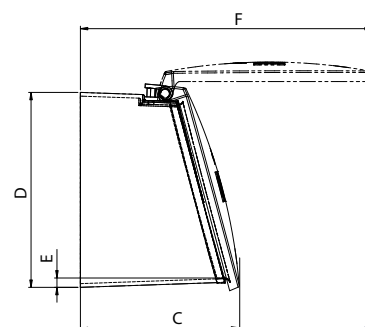

MULTI NB - ND 700 do 1500 mm

Ref. *	DN	A	B	C	D	E	F	Weight
MULTI-700-NB	700	1003	935	450	700	120	1030	50,00
MULTI-800-NB	800	1125	1035	523	800	120	1140	75,00
MULTI-1000-NB	1000	1330	1264	495	1013	110	1400	105,00
MULTI-1200-NB	1200	1525	1440	690	1200	130	1620	190,00
MULTI-1400-NB	1400	1770	1640	800	1400	120	1840	270,00
MULTI-1500-NB	1500	1860	1740	855	1500	120	1980	325,00

MULTI N ŽABLJI POKLOPCI SA SPOJNOM OBUJMICOM

MULTI N - ND 200 do 600 mm

Ref. *	ND	A	B	C	D	E	F	Weight
MULTI-200-N-... **	200	224	216	205	202	11	345	1,20
MULTI-250-N-... **	250	284	280	225	263	12	399	1,70
MULTI-315-N-... **	300	335	332	265	318	15	480	3,00
MULTI-400-N-... **	400	420	417	295	405	16	570	5,40
MULTI-500-N-... **	500	528	522	320	506	17	678	9,40
MULTI-600-N-... **	600	659	655	345	638	18	808	15,00

ŽABLI POKLOPCI, NEPOVRATNI VENTILI, ISPITNI ČEPOVI

EKO DREN
engineering ecology solutions

ECOFLAP N

Ref.	DN	Width	Height	Closed / Open Dimensions
EF100N	100	116	125	149/216
EF110N	110	126	130	149/219
EF125N	125	141	145	164/246
EF150N	160	176	178	192/299
EF200N	200	220	221	229/365

*OD : outside diameter.

ECOFLAP B

Ref.	DN	Width	Height	Closed / Open Dimensions
EF100B	100	220	225	45 / 188
EF150B	150	285	285	55 / 244
EF200B	200	342	342	64 / 296

MULTI NEPOVRATNI VENTILI

DIMENSIONS

Ref.*	ND	A	B	C	D	E	Weight
MULTI-250-...**	250	485	455	730	260	60	15,00
MULTI-315-...**	300	490	470	825	320	35	16,00
MULTI-400-...**	400	600	610	900	410	30	32,00
MULTI-500-...**	500	730	700	1230	515	40	59,00