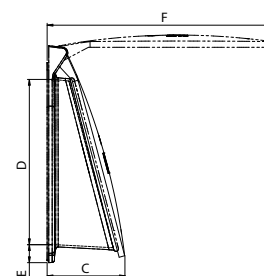

ŽABLJI POKLOPCI, NEPOVRATNI VENTILI, ISPITNI ČEPOVI

EKO DREN
engineering ecology solutions

MULTI NB ŽABLJI POKLOPCI S PRIRUBNICOM

MULTI NB - ND 200 do 600 mm

Ref. *	DN	A	B	C	D	E	F	Weight
MULTI-200-NB	200	343	343	150	180	81	285	1,60
MULTI-250-NB	250	395	395	160	245	78	339	2,10
MULTI-315-NB	300	448	448	185	290	80	400	3,70
MULTI-400-NB	400	570	570	205	375	99	478	6,30
MULTI-500-NB	500	676	676	240	469	102	589	10,00
MULTI-600-NB	600	788	788	280	593	93	717	14,30

MULTI NB - ND 700 do 1500 mm

Ref. *	DN	A	B	C	D	E	F	Weight
MULTI-700-NB	700	1003	935	450	700	120	1030	50,00
MULTI-800-NB	800	1125	1035	523	800	120	1140	75,00
MULTI-1000-NB	1000	1330	1264	495	1013	110	1400	105,00
MULTI-1200-NB	1200	1525	1440	690	1200	130	1620	190,00
MULTI-1400-NB	1400	1770	1640	800	1400	120	1840	270,00
MULTI-1500-NB	1500	1860	1740	855	1500	120	1980	325,00

MULTI N ŽABLJI POKLOPCI SA SPOJNOM OBUJMICOM

MULTI N - ND 200 do 600 mm

Ref. *	ND	A	B	C	D	E	F	Weight
MULTI-200-N-... **	200	224	216	205	202	11	345	1,20
MULTI-250-N-... **	250	284	280	225	263	12	399	1,70
MULTI-315-N-... **	300	335	332	265	318	15	480	3,00
MULTI-400-N-... **	400	420	417	295	405	16	570	5,40
MULTI-500-N-... **	500	528	522	320	506	17	678	9,40
MULTI-600-N-... **	600	659	655	345	638	18	808	15,00

*OD : outside diameter.

ECOFLAP B

Ref.	DN	Width	Height	Closed / Open Dimensions
EF100B	100	220	225	45 / 188
EF150B	150	285	285	55 / 244
EF200B	200	342	342	64 / 296

MULTI NEPOVRATNI VENTILI

DIMENSIONS

Ref.*	ND	A	B	C	D	E	Weight
MULTI-250-...**	250	485	455	730	260	60	15,00
MULTI-315-...**	300	490	470	825	320	35	16,00
MULTI-400-...**	400	600	610	900	410	30	32,00
MULTI-500-...**	500	730	700	1230	515	40	59,00